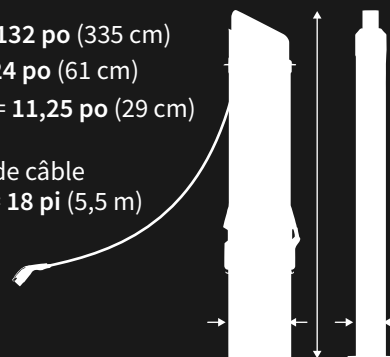

Idéale pour tous les stationnements qu'ils soient publics, privés ou sur le long des rues

Intégration parfaite dans son environnement urbain

Les avantages **evera**TM

Spécifications

Hauteur = 132 po (335 cm)
Largeur = 24 po (61 cm)
Épaisseur = 11,25 po (29 cm)

Longueur de câble utilisable = 18 pi (5,5 m)

Système de gestion de câble par poulies gravitaires

Fanion distinctif à haute visibilité

Port de rangement protégeant le pistolet