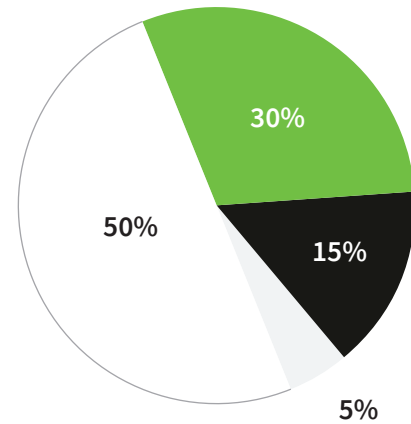

# Intégration

Interdiction de changer  
les couleurs du logo

Interdiction de modifier  
les proportions du logo

Mauvais contraste et mauvaise  
harmonie de couleurs

---

# Couleurs

**CMYK** 0/0/0/0  
**RGB** 255/255/255  
**HEX** #FFFFFF

**CMYK** 60/0/100/0  
**RGB** 114/191/68  
**HEX** #72BF44

**CMYK** 71/65/68/78  
**RGB** 27/27/24  
**HEX** #1B1B18

**CMYK** 4/3/2/0  
**RGB** 241/240/242  
**HEX** #F0F0F2